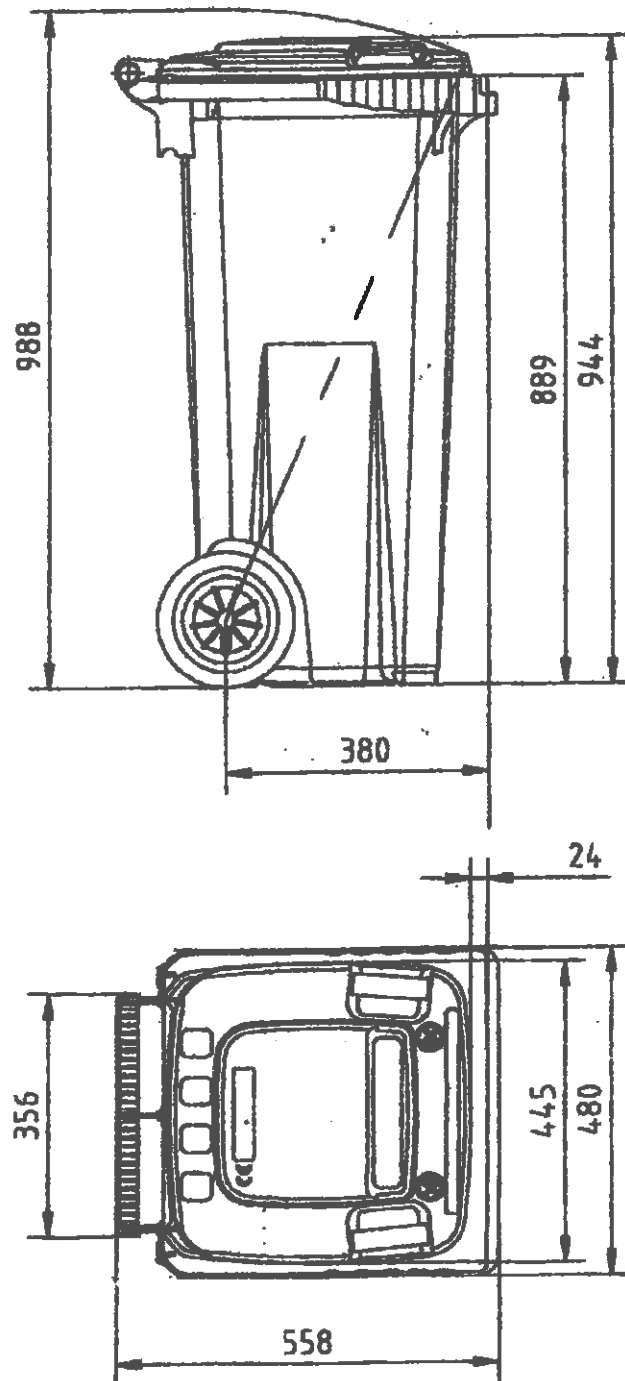

110 literes műanyag hulladékgyűjtő tartály

120 literes műanyag hulladékgyűjtő tartály

770 literes műanyag hulladékgyűjtő tartály